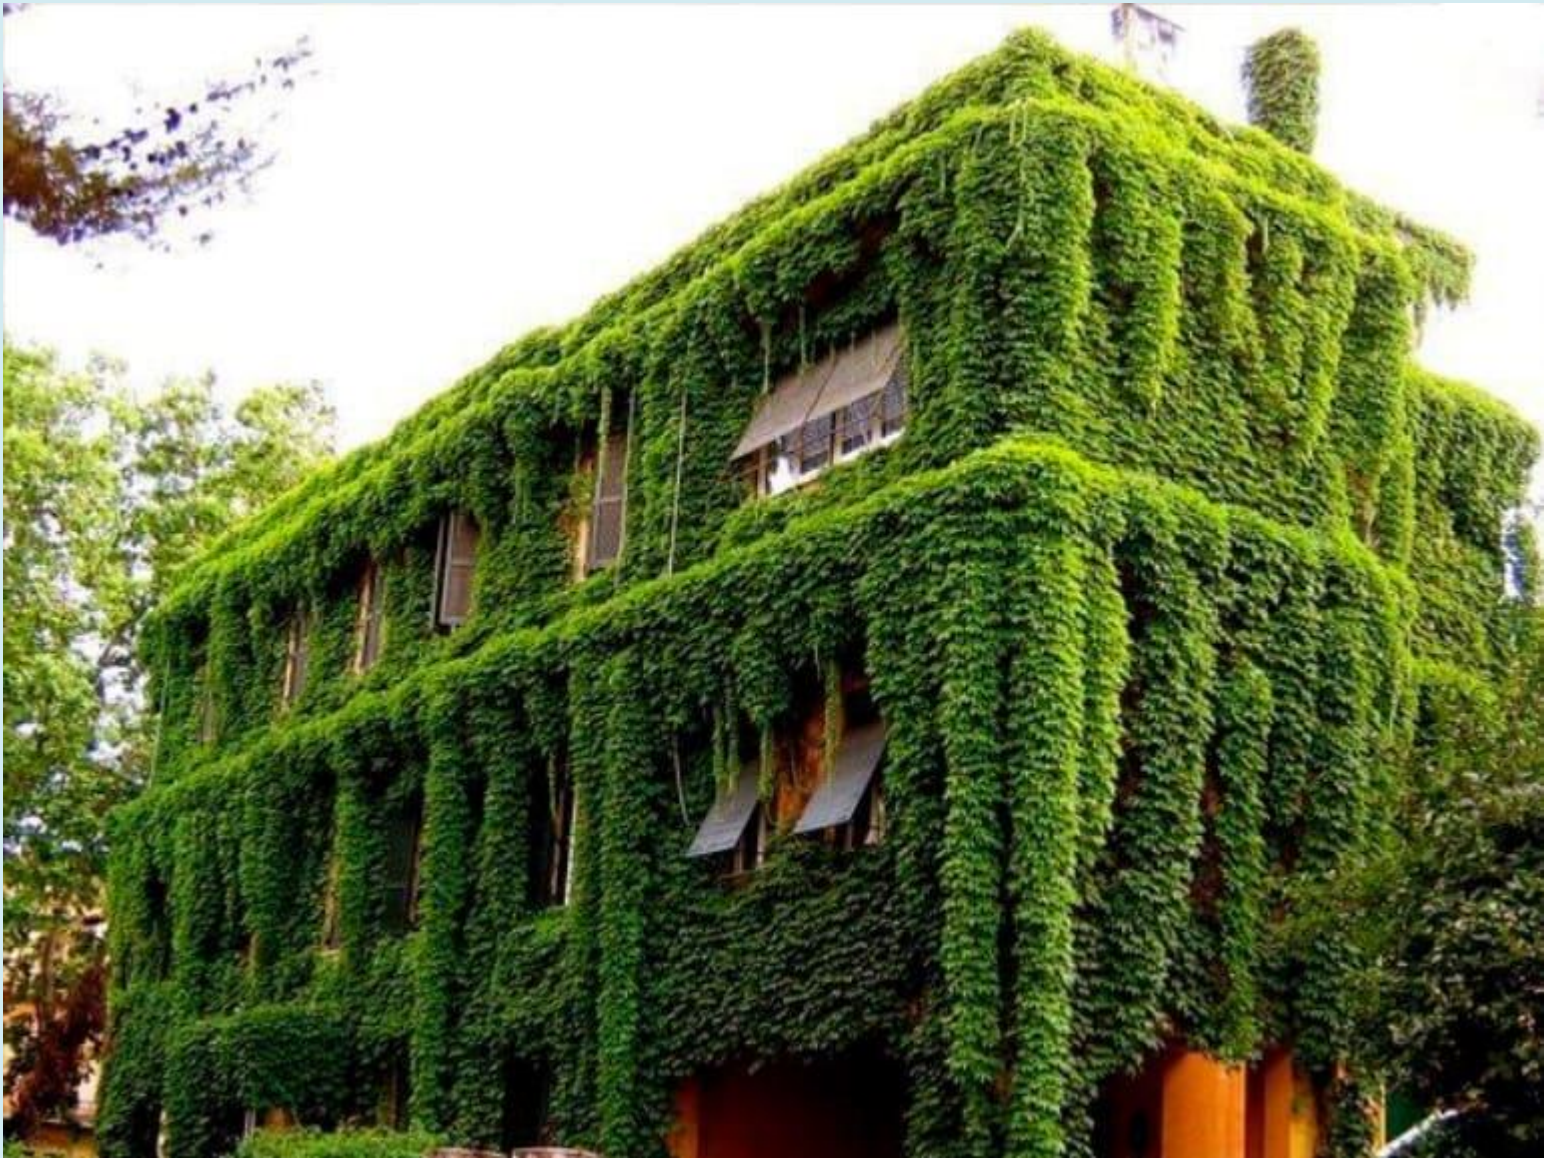

- Создание яркого архитектурно-художественного образа здания ДООУ

Принципы современного представления об архитектурной среде ДОУ

- Использование нестандартных архитектурных решений и современных материалов для обеспечения благоприятного микро климата внутри здания

- 
- The background of the slide is a colorful stained glass design. It features a large, semi-circular sun-like motif on the right side, composed of various colored segments (yellow, orange, red, pink, purple, blue, green) separated by gold-colored lead lines. The overall color palette is vibrant and multi-hued.
- Объемно-планировочные решения здания ДОУ и прилегающие территории должны учитывать климатические особенности